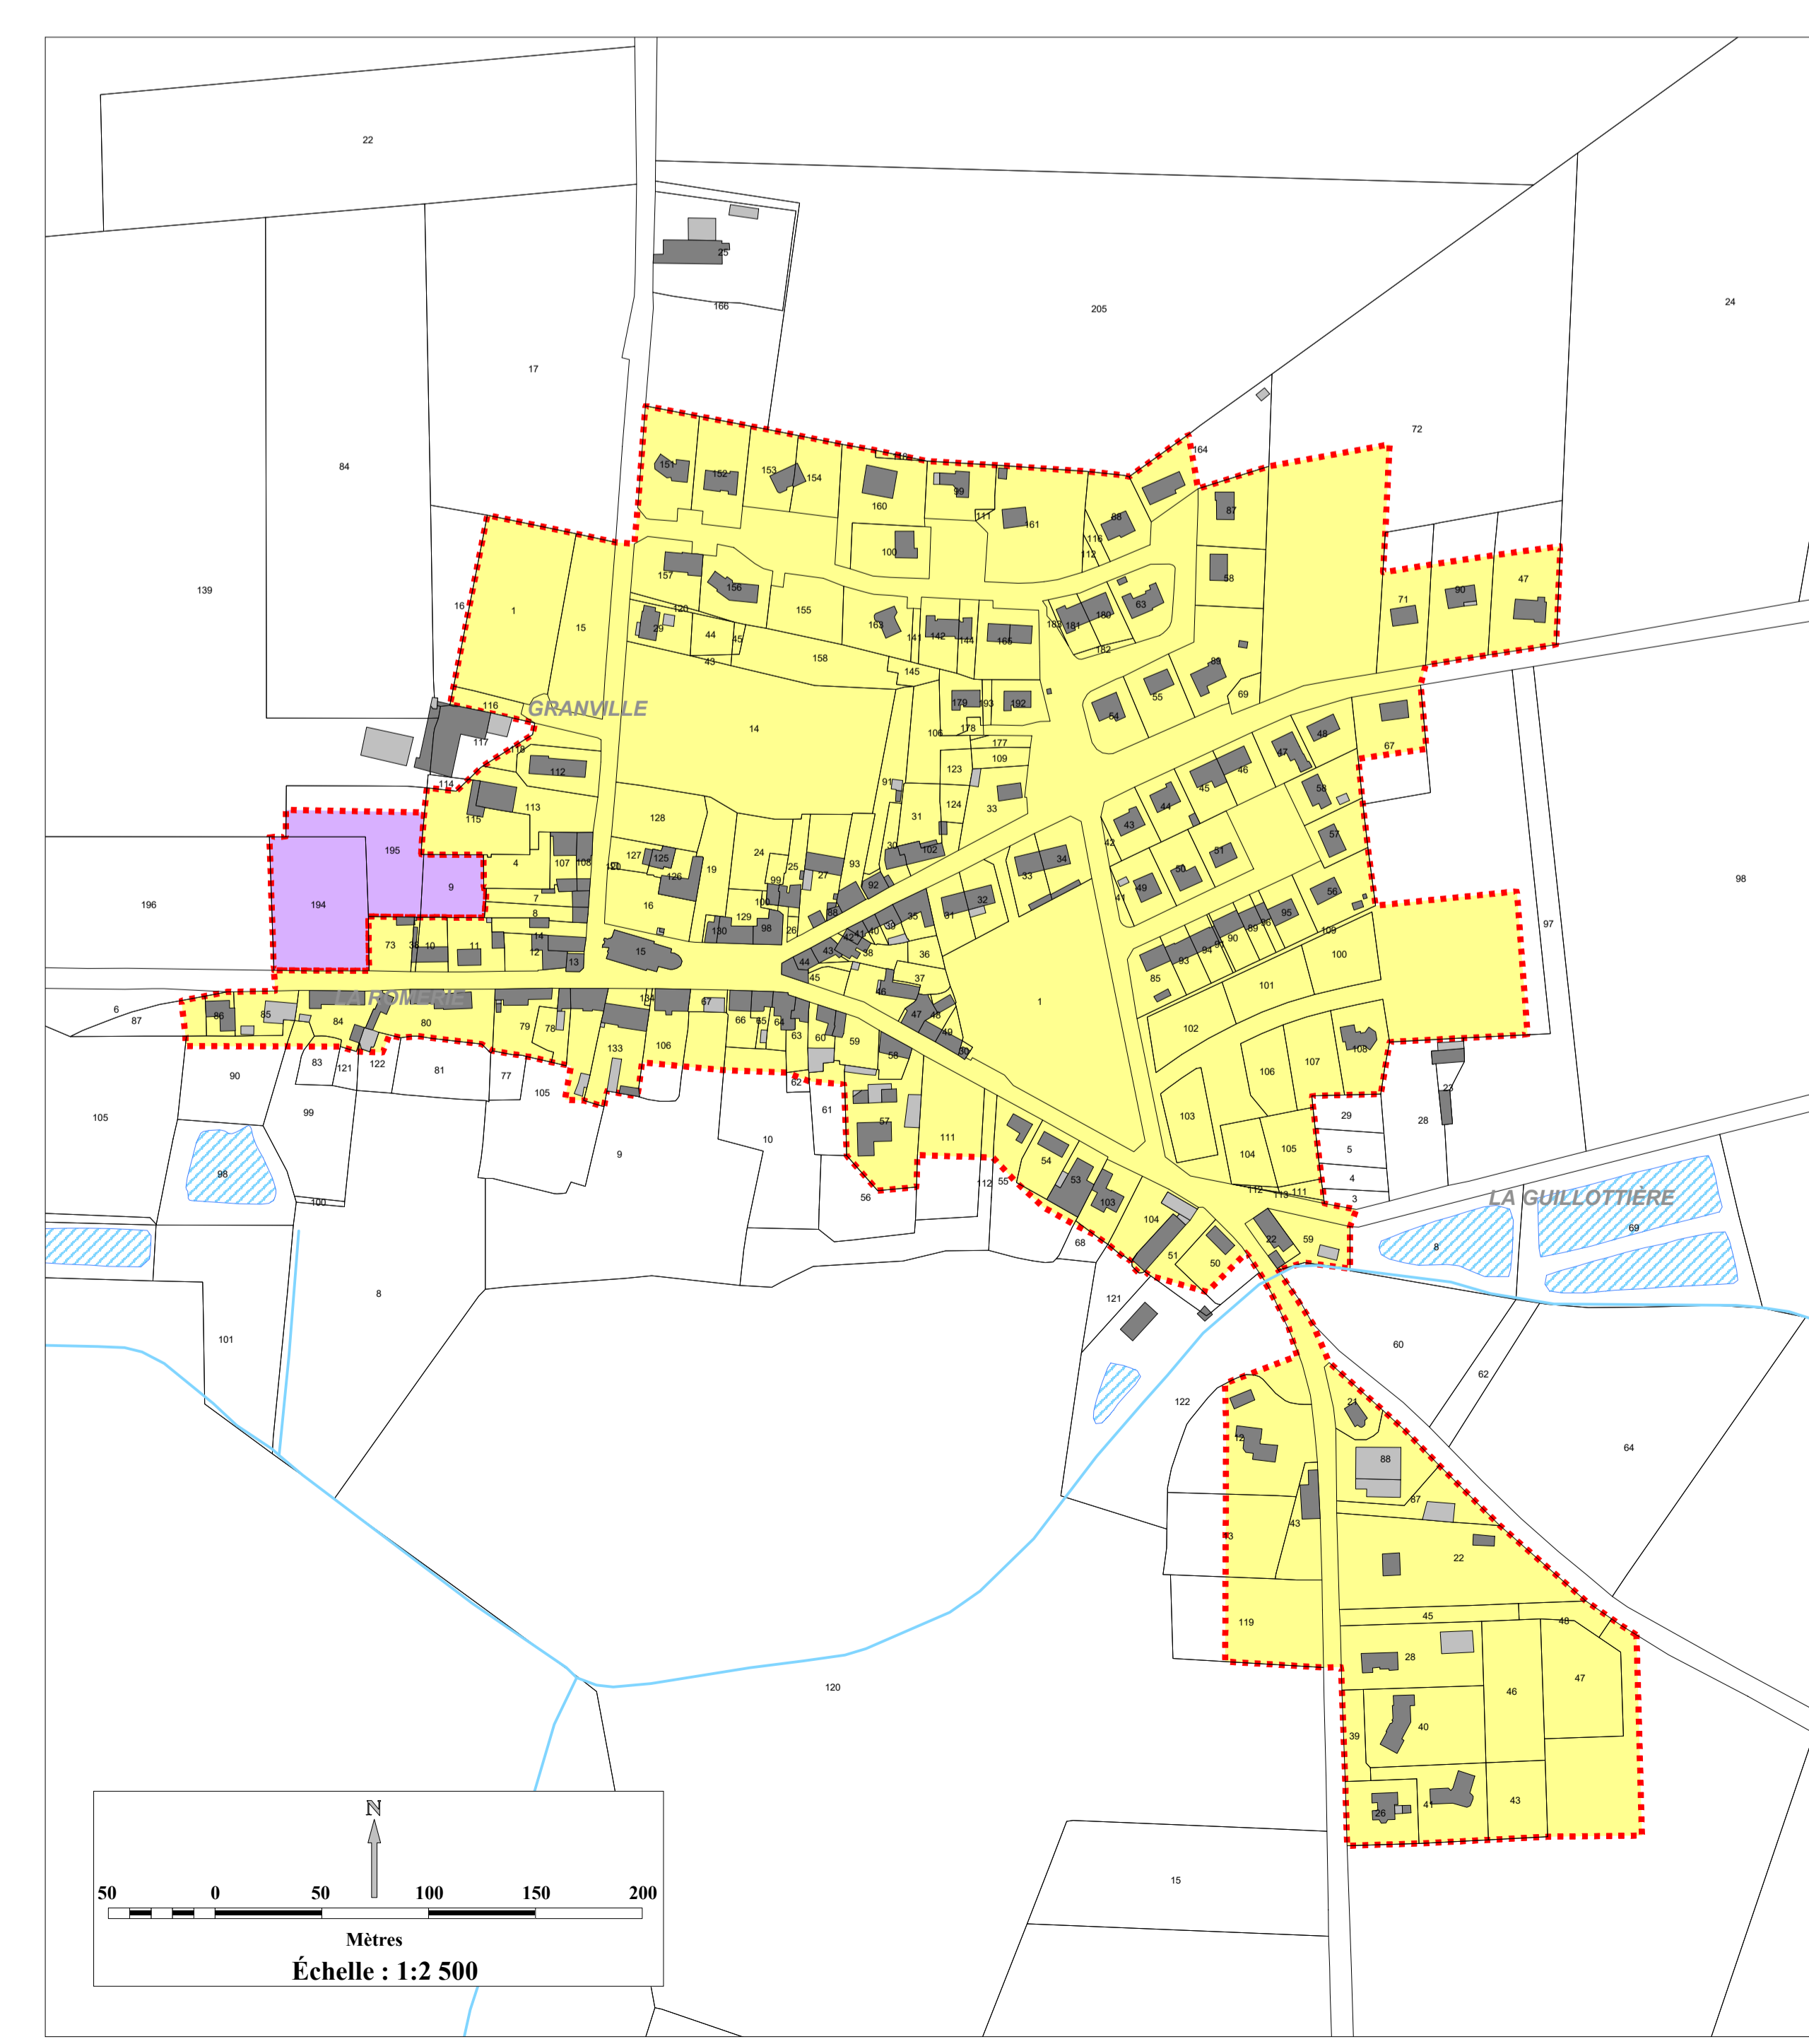

0 100 200 300 400 500
Mètres
Échelle : 1:5 000

- Légende :
- Zone constructible (vocation d'habitat)
 - Zone constructible (vocation d'activités économiques)
 - Zone non constructible à l'exception :
 - Adaptation, changement de destination, réfection et extension des constructions existants
 - Équipements collectifs
 - Bâtiments agricoles ou forestiers
 - Constructions et installations liées à l'exploitation des ressources naturelles
 - Plan d'eau
 - Cours d'eau

0 100 200 300 400 500
Mètres
Échelle : 1:5 000

Commune de
BOUCHAMPS-LÈS-CRAON
Département de Mayenne

Carte Communale
Plan de zonage

0 50 100 150 200
Mètres
Échelle : 1:2 500